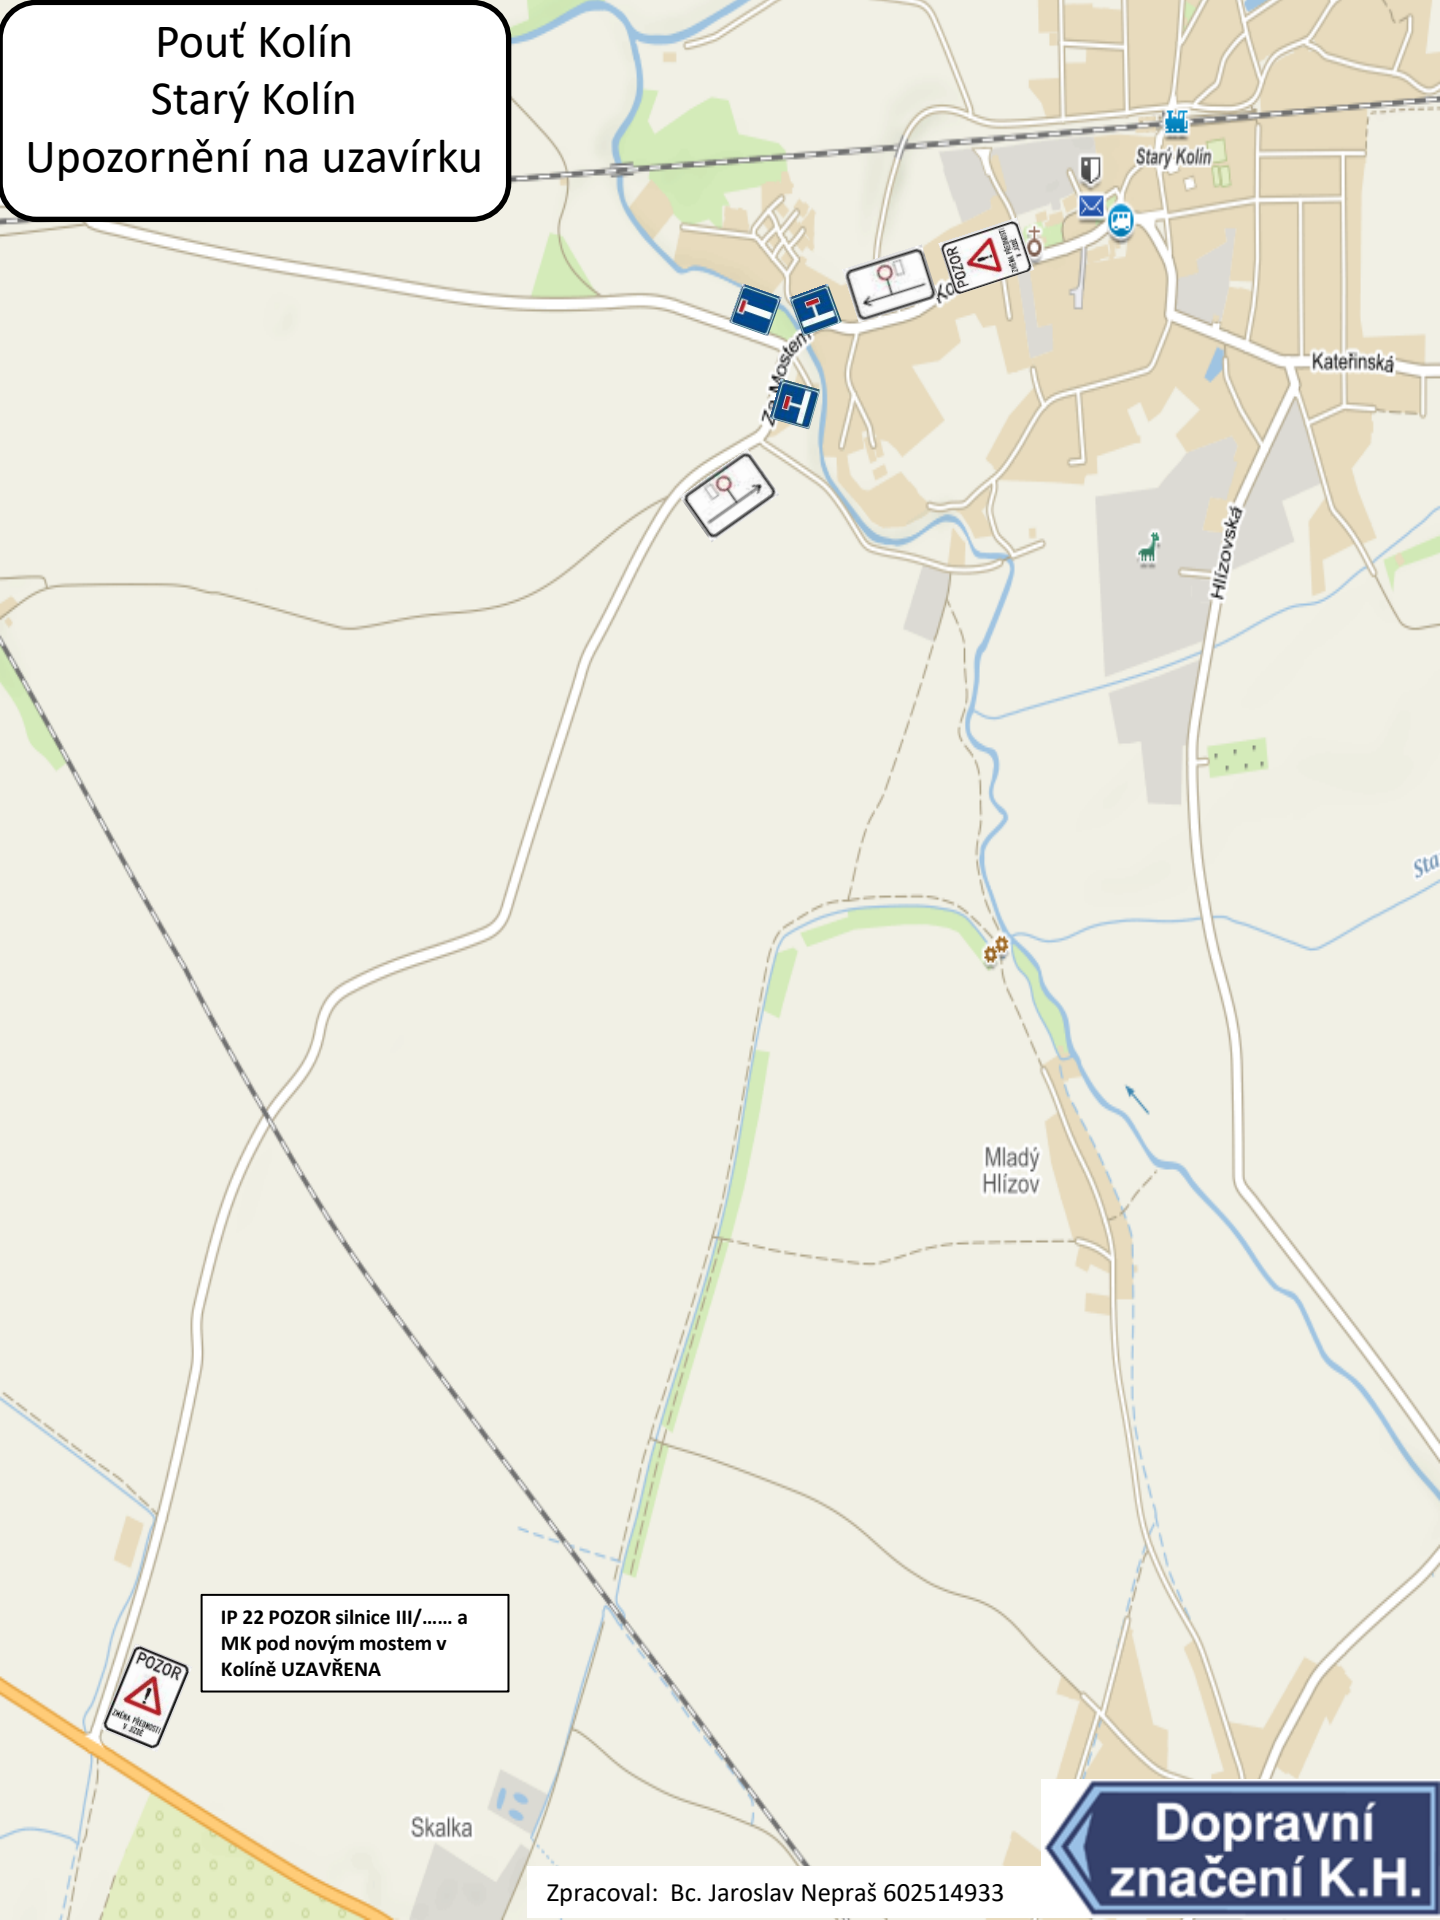

Pouť Kolín  
Starý Kolín  
Upozornění na uzavírku

IP 22 POZOR silnice III/..... a  
MK pod novým mostem v  
Kolíně UZAVŘENA

Zpracoval: Bc. Jaroslav Nepraš 602514933

Dopravní  
značení K.H.